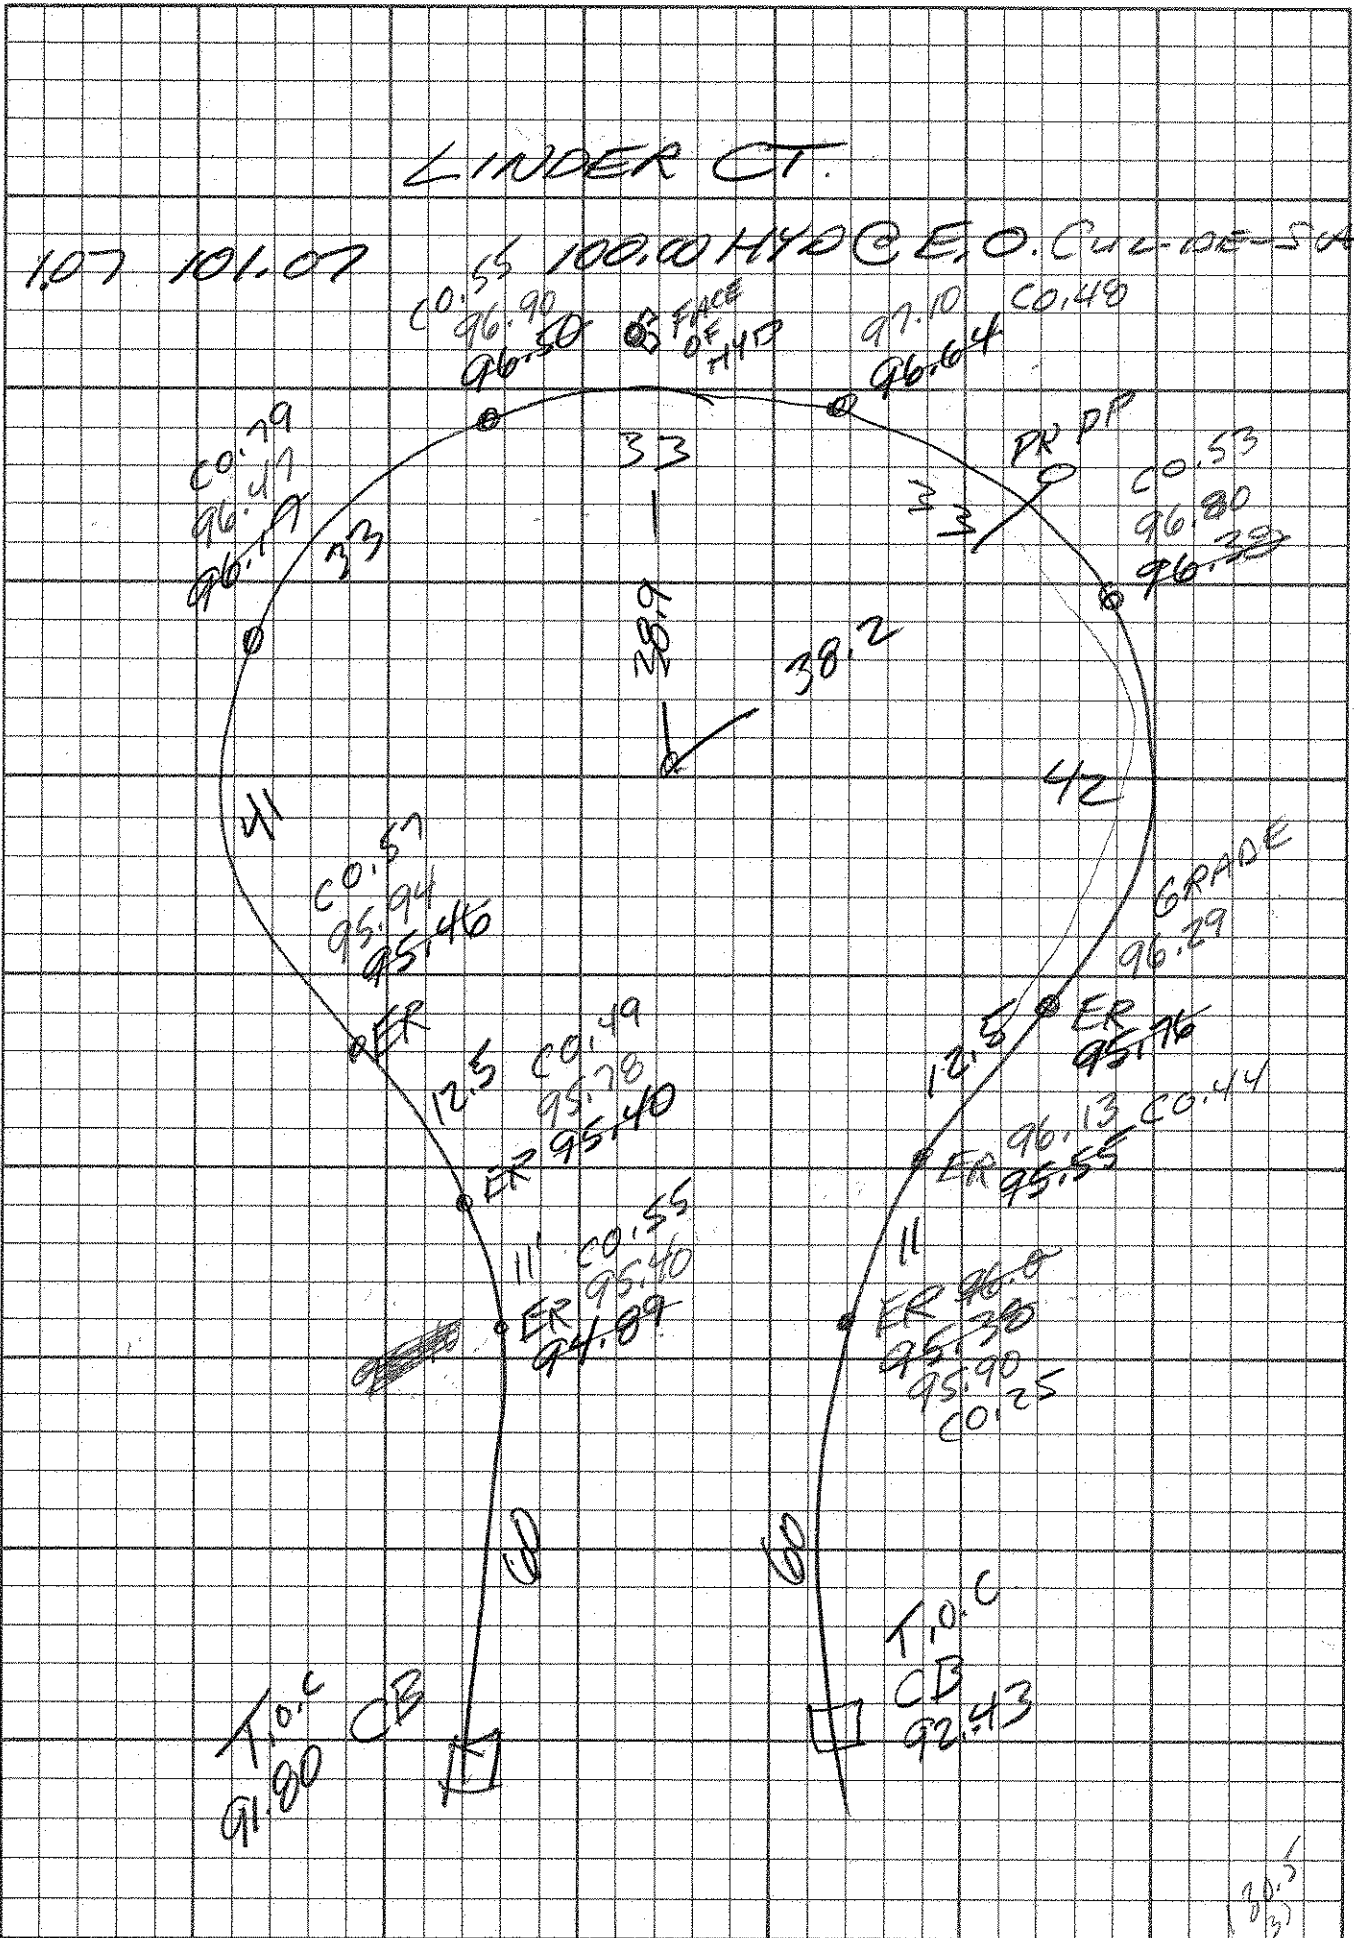

LINDER CT.

107 101.07 100.00 HYD @ E.O. CUR-DE-SUR

100.00 HYD

BM 0.81

20.5
3)