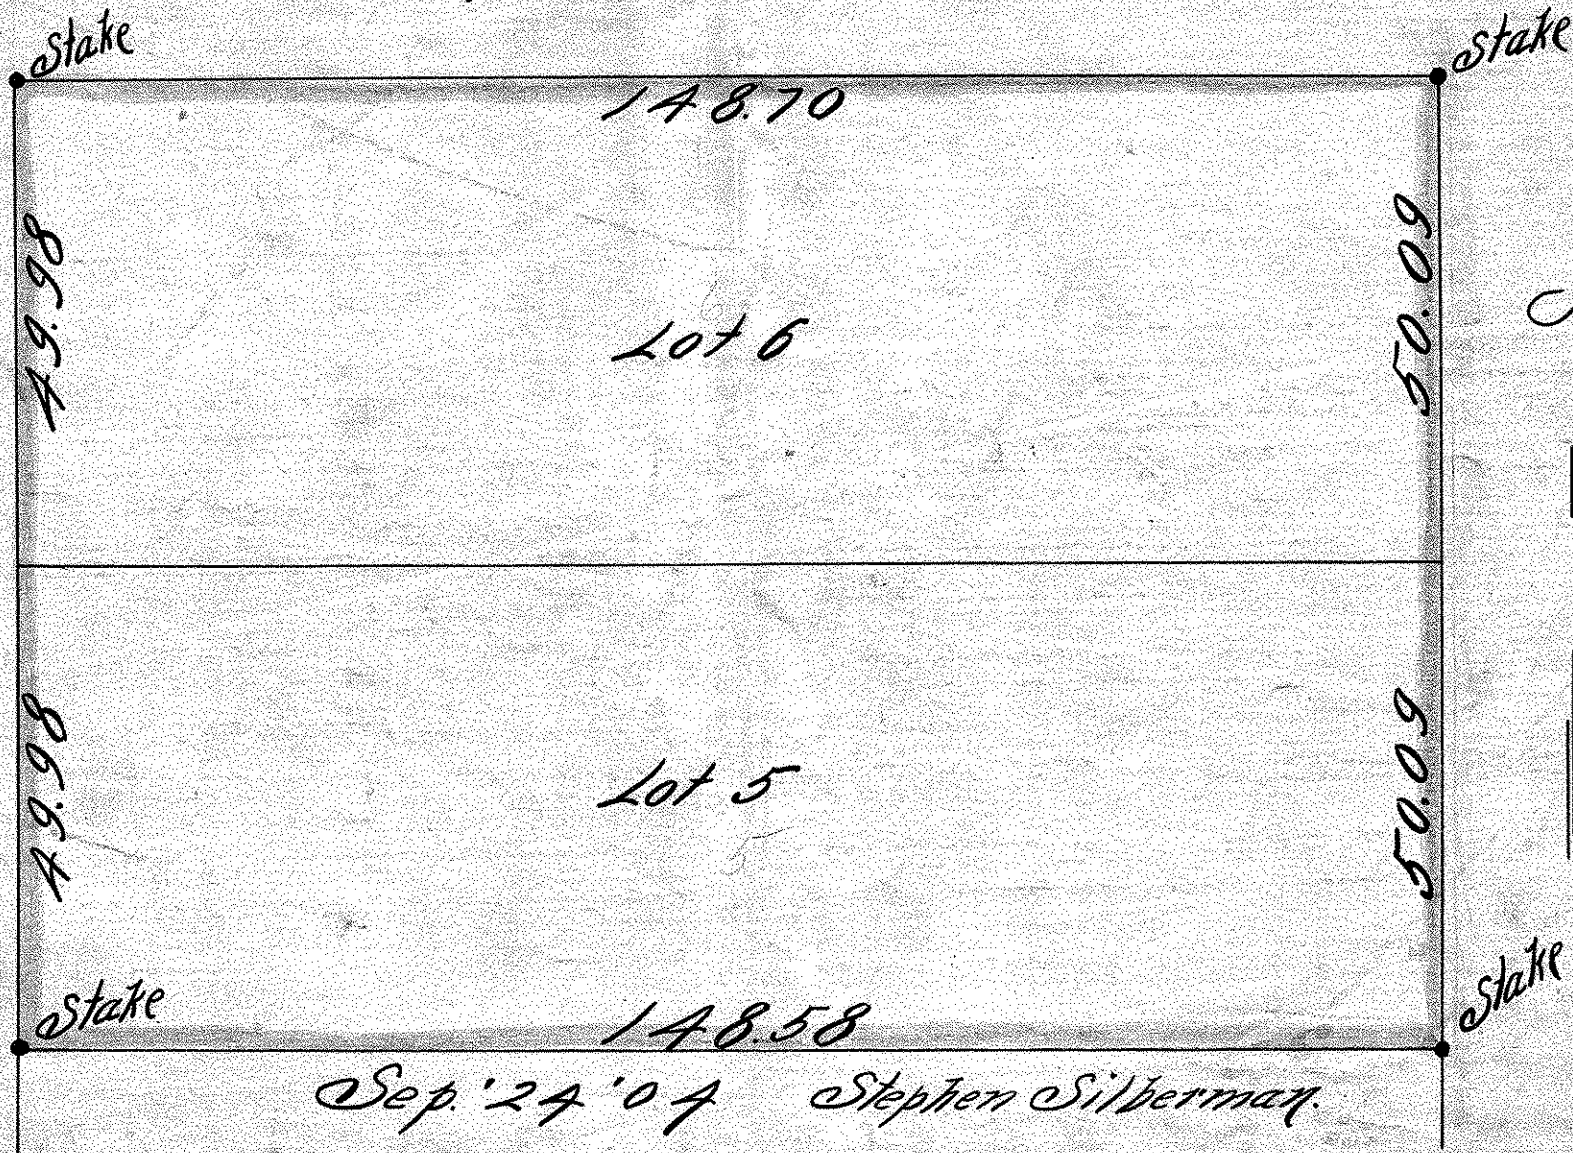

LOTS 5 & 6 BLOCK 12  
BREWSTER'S ADD.

Scale 20 feet pr. inch  
AVE.

COMO

SEPT. 04  
CAPITOL BOULEVARD.

Sep. '24 '04 Stephen Silberman.