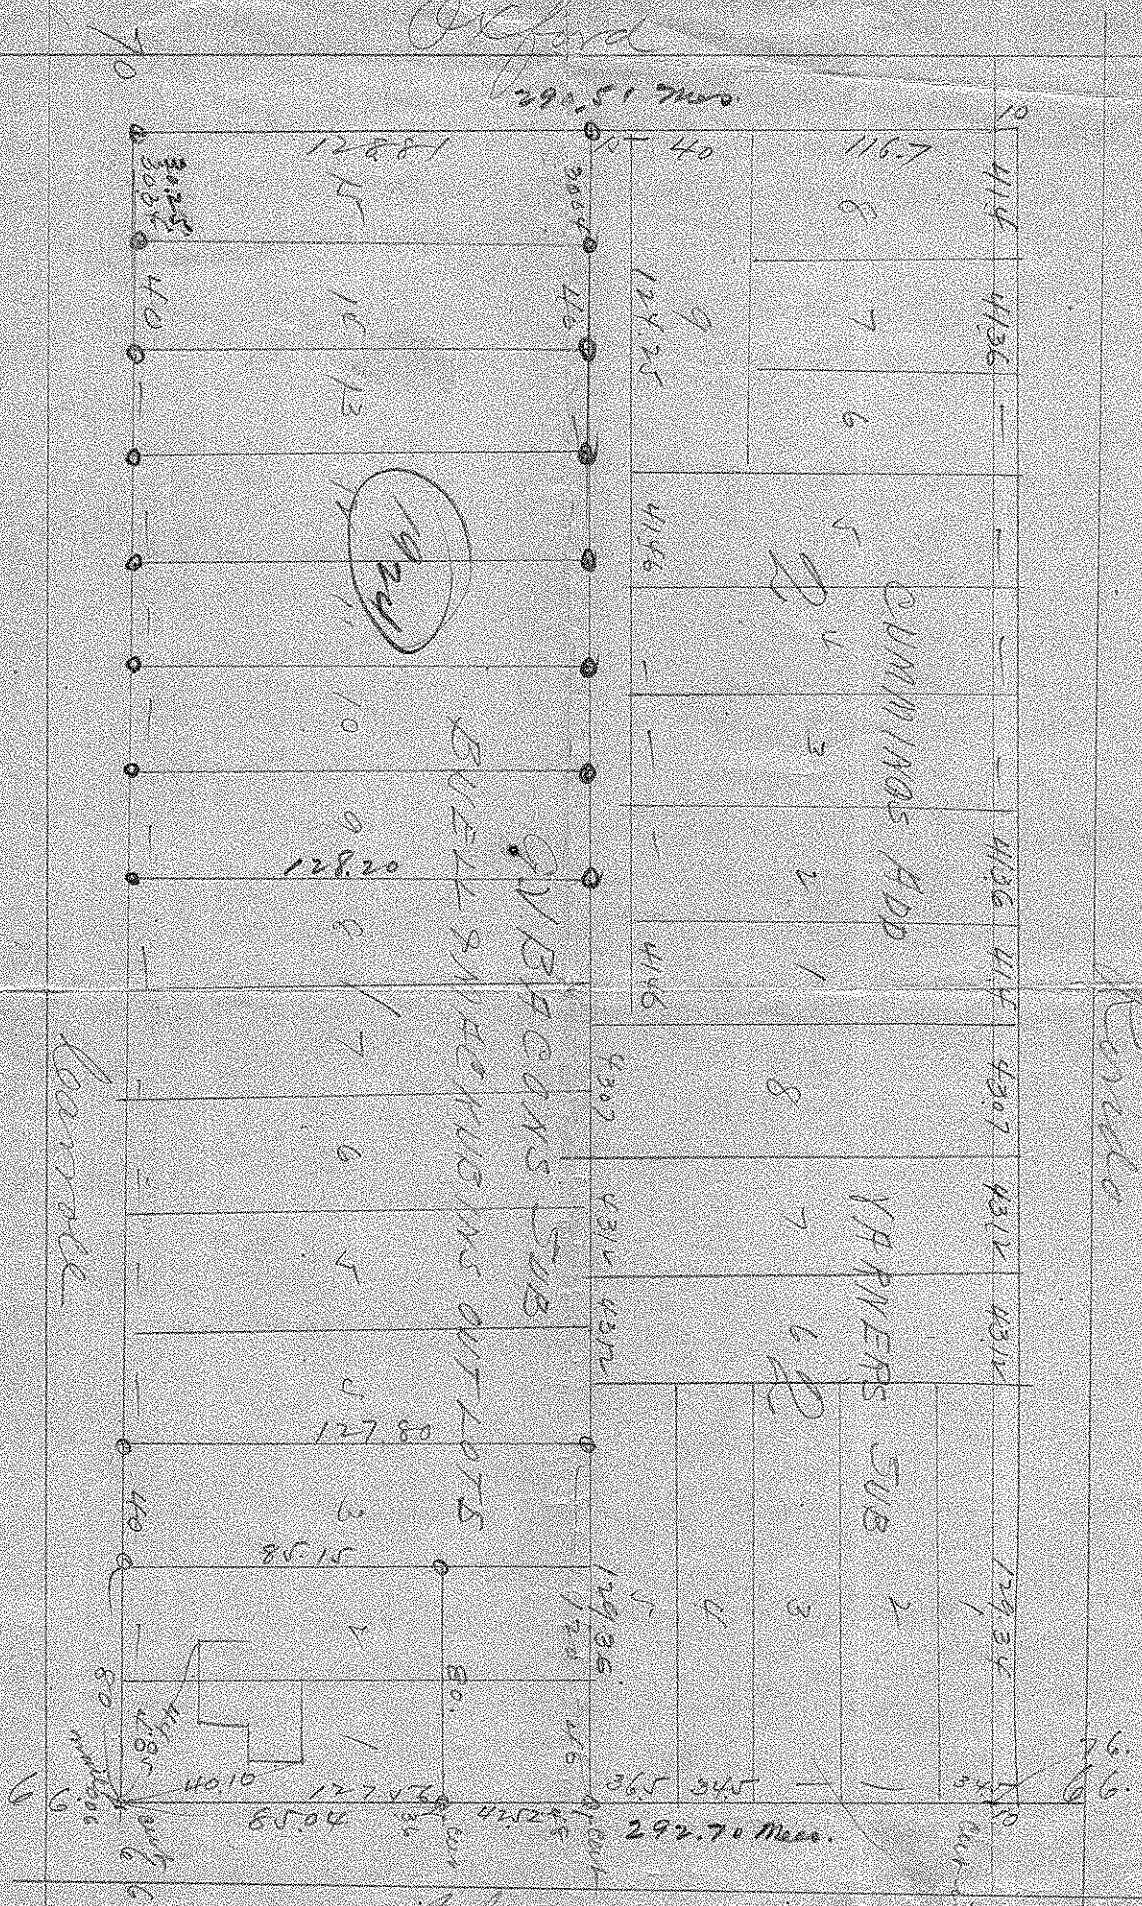

OKford

292.51 Area

Rondo

Chalworth

Journal

292.70 Area

26.66

50' wide

50' wide

Bo.

85.04

4010

4180

50' wide

4224

4124

4124

4124

4124

4124

4124

4124

4124

4124