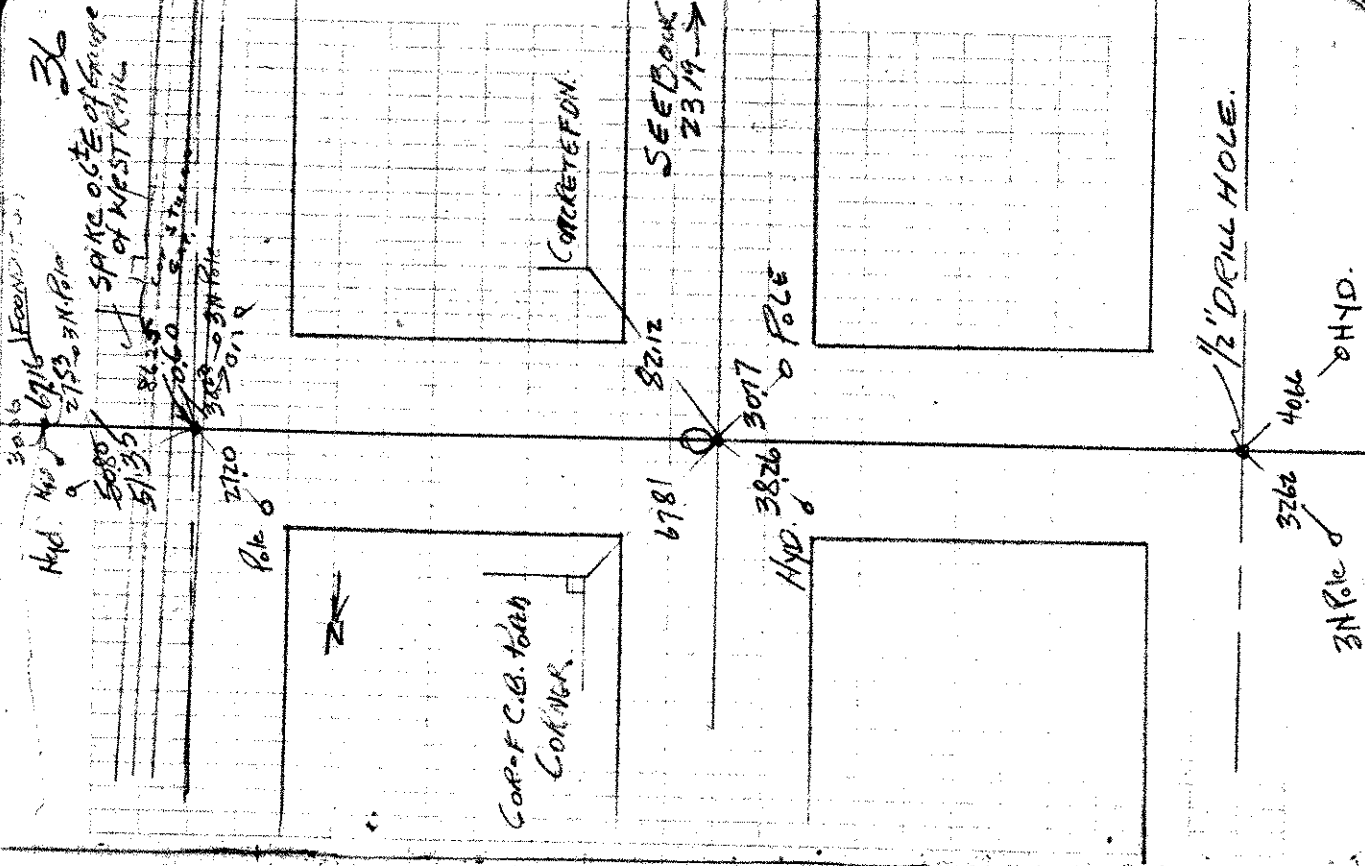

26+1680 1/4 COL RUTH AVE.

1340840 1/4 LINCOLN HARSEL AVE

(L HARVESTER (CASE) AVE
WHITE BEARTO RUPH
JAN 26 - 1947 J.S. FORSEBERG)

615420 E VAN DYKE ST.

0700 W WHITE BEAR AVE.

FB
1382