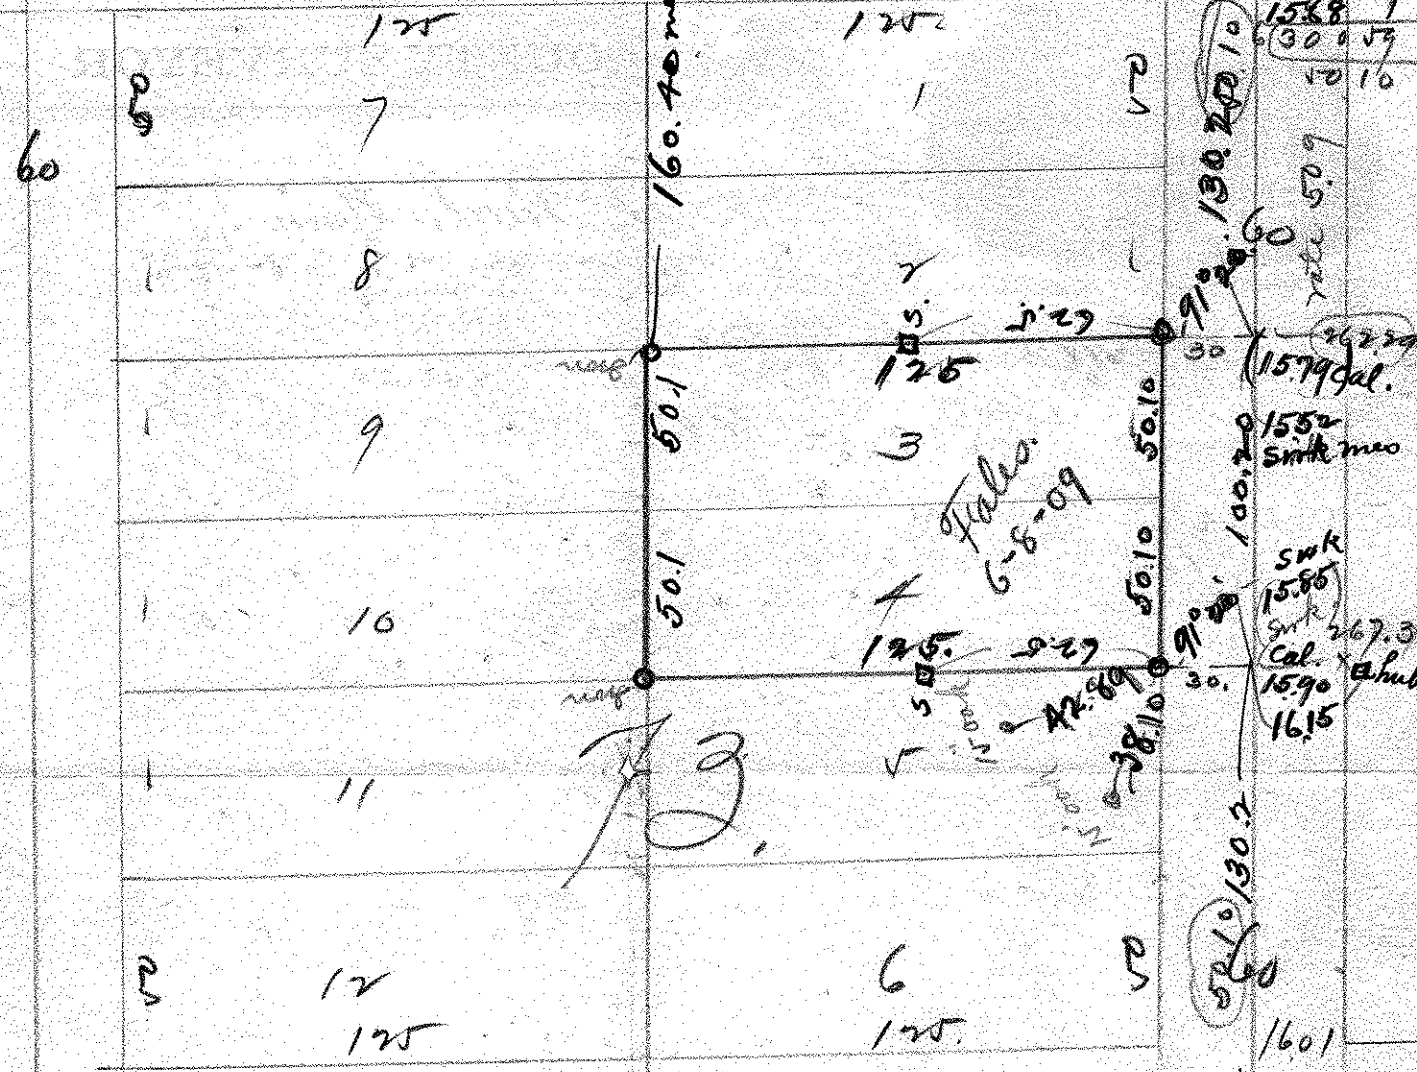

10.56 10° 10' *Dearborn*
 63.29°
 125
Morton 60
 125 44.89 125 60
 39 185
 184.70 to smk.

Page OK

Door step to. n.e. cor Page + Delaware 270.04

1568
 1601
 300 | 330211
 30