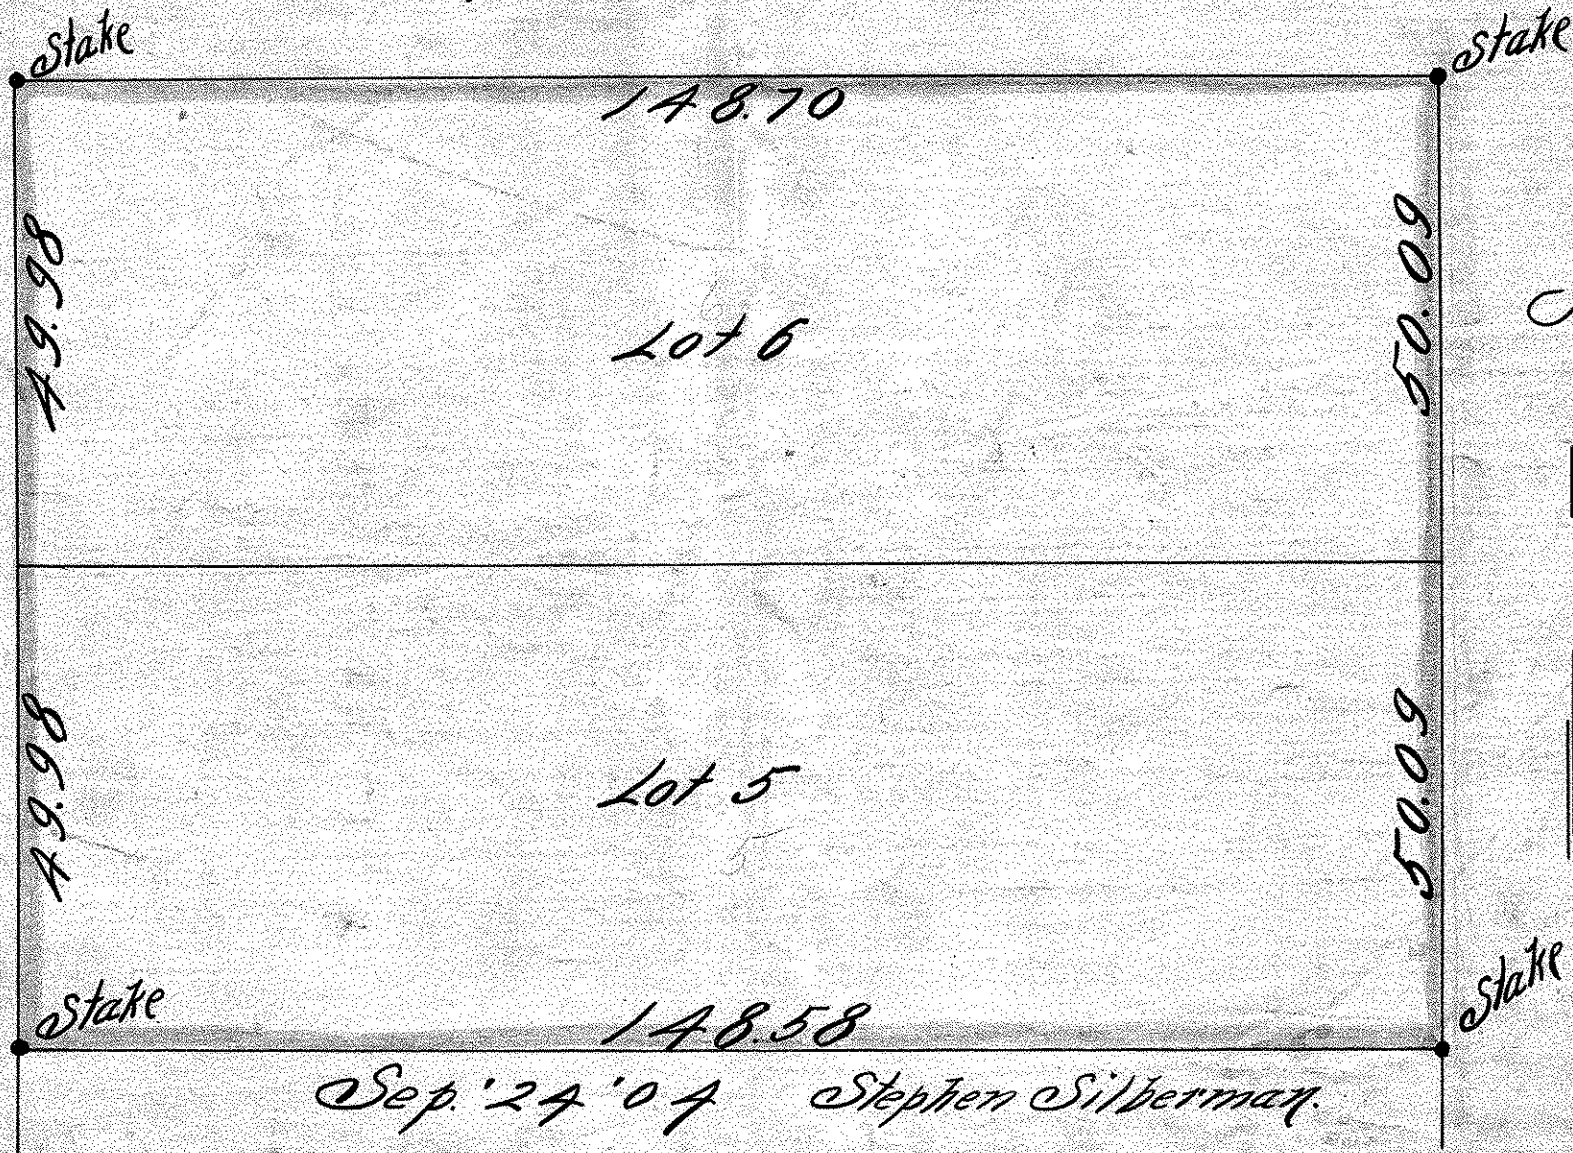

LOTS 5 & 6 BLOCK 12
BREWSTER'S ADD.

Scale 20 feet pr. inch
AVE.

COMO

SEPT. 04
CAPITOL BOULEVARD.

Sep. '24 '04 Stephen Silberman.