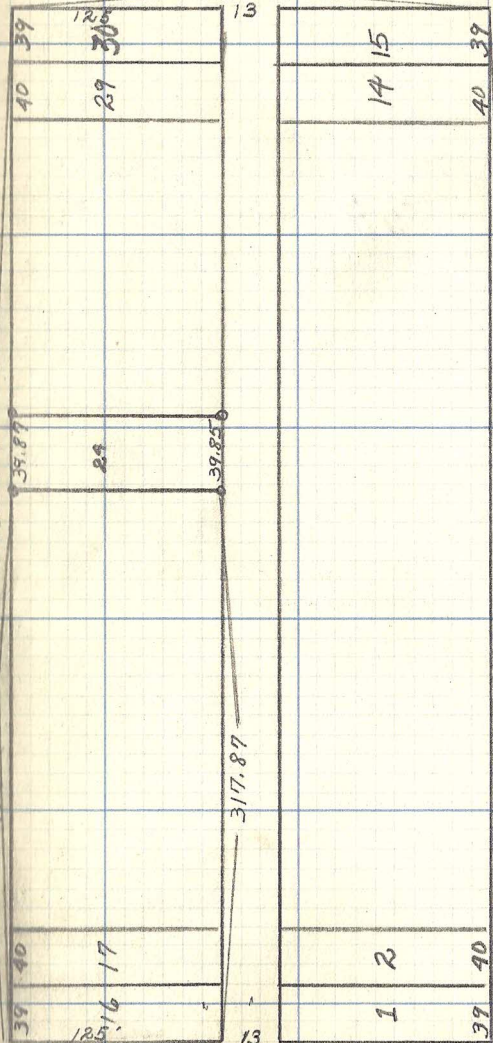

Lot 24
 BIK 15
 Smith's Sub.

Mont SE Cor. Charles - Mackubin

Sherburne Ave

596.03 M

317.96

Arundel

261.60 M

13

12.8

39

40

29

30

14

15

39

40

317.87

13

12.5

39

40

17

2