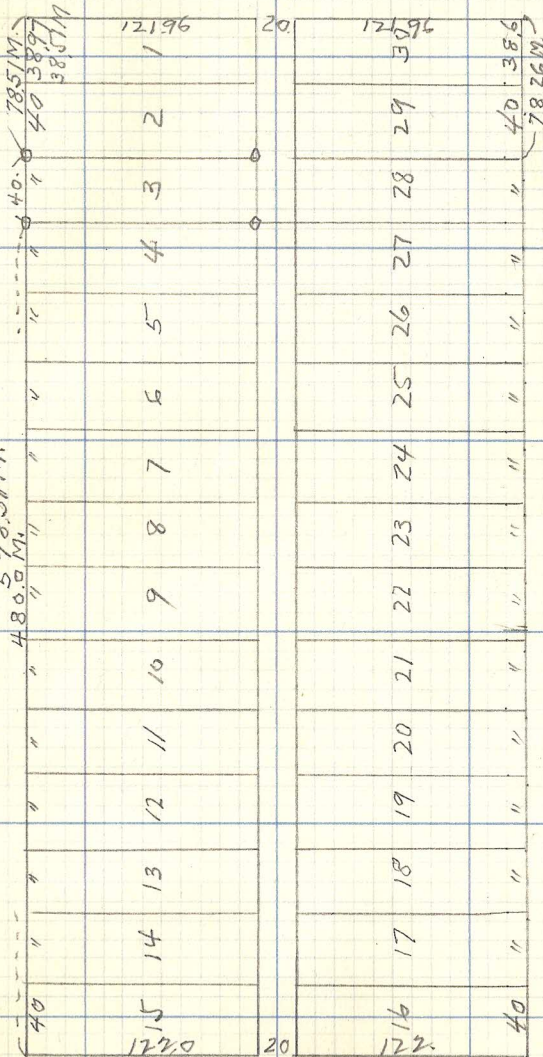

EASTVILLE HEIGHTS  
LOT 3 BLK. 7

66

66

8

FOREST ST.

ROSE ST.

598.51 M.

MENDOTA ST.

GERANIUM ST.