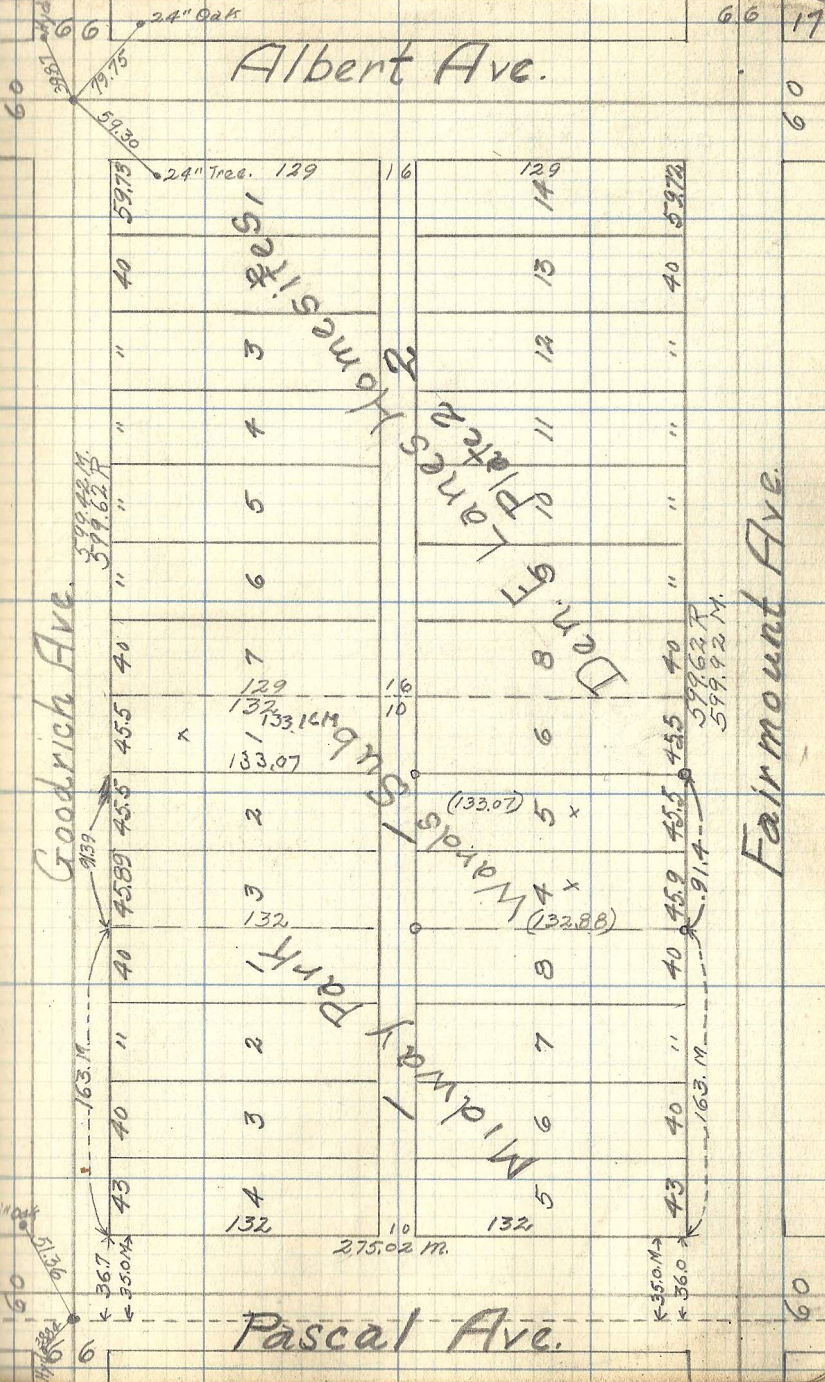

Albert Ave.

Goodrich Ave.

Fairmount Ave.

Pascal Ave.

24" Oak
79.75
59.30
388.2
60

24" Tree. 129
59.75

599.92 M.
599.62 F.

599.92 M.
599.62 F.

163.11

51.36
36.7
350.12

350.12
36.0

275.02 M.

599.92 M.
599.62 F.

163.11

350.12
36.0

350.12
36.0

1
2
3
4
5
6
7
8
9
10
11
12
13
14
15
16

Midway Park
Wards
James Homes
Denf. Plate

132
132
133.16 M
133.07

(133.07)
(132.88)

6.6
17
60
60
60