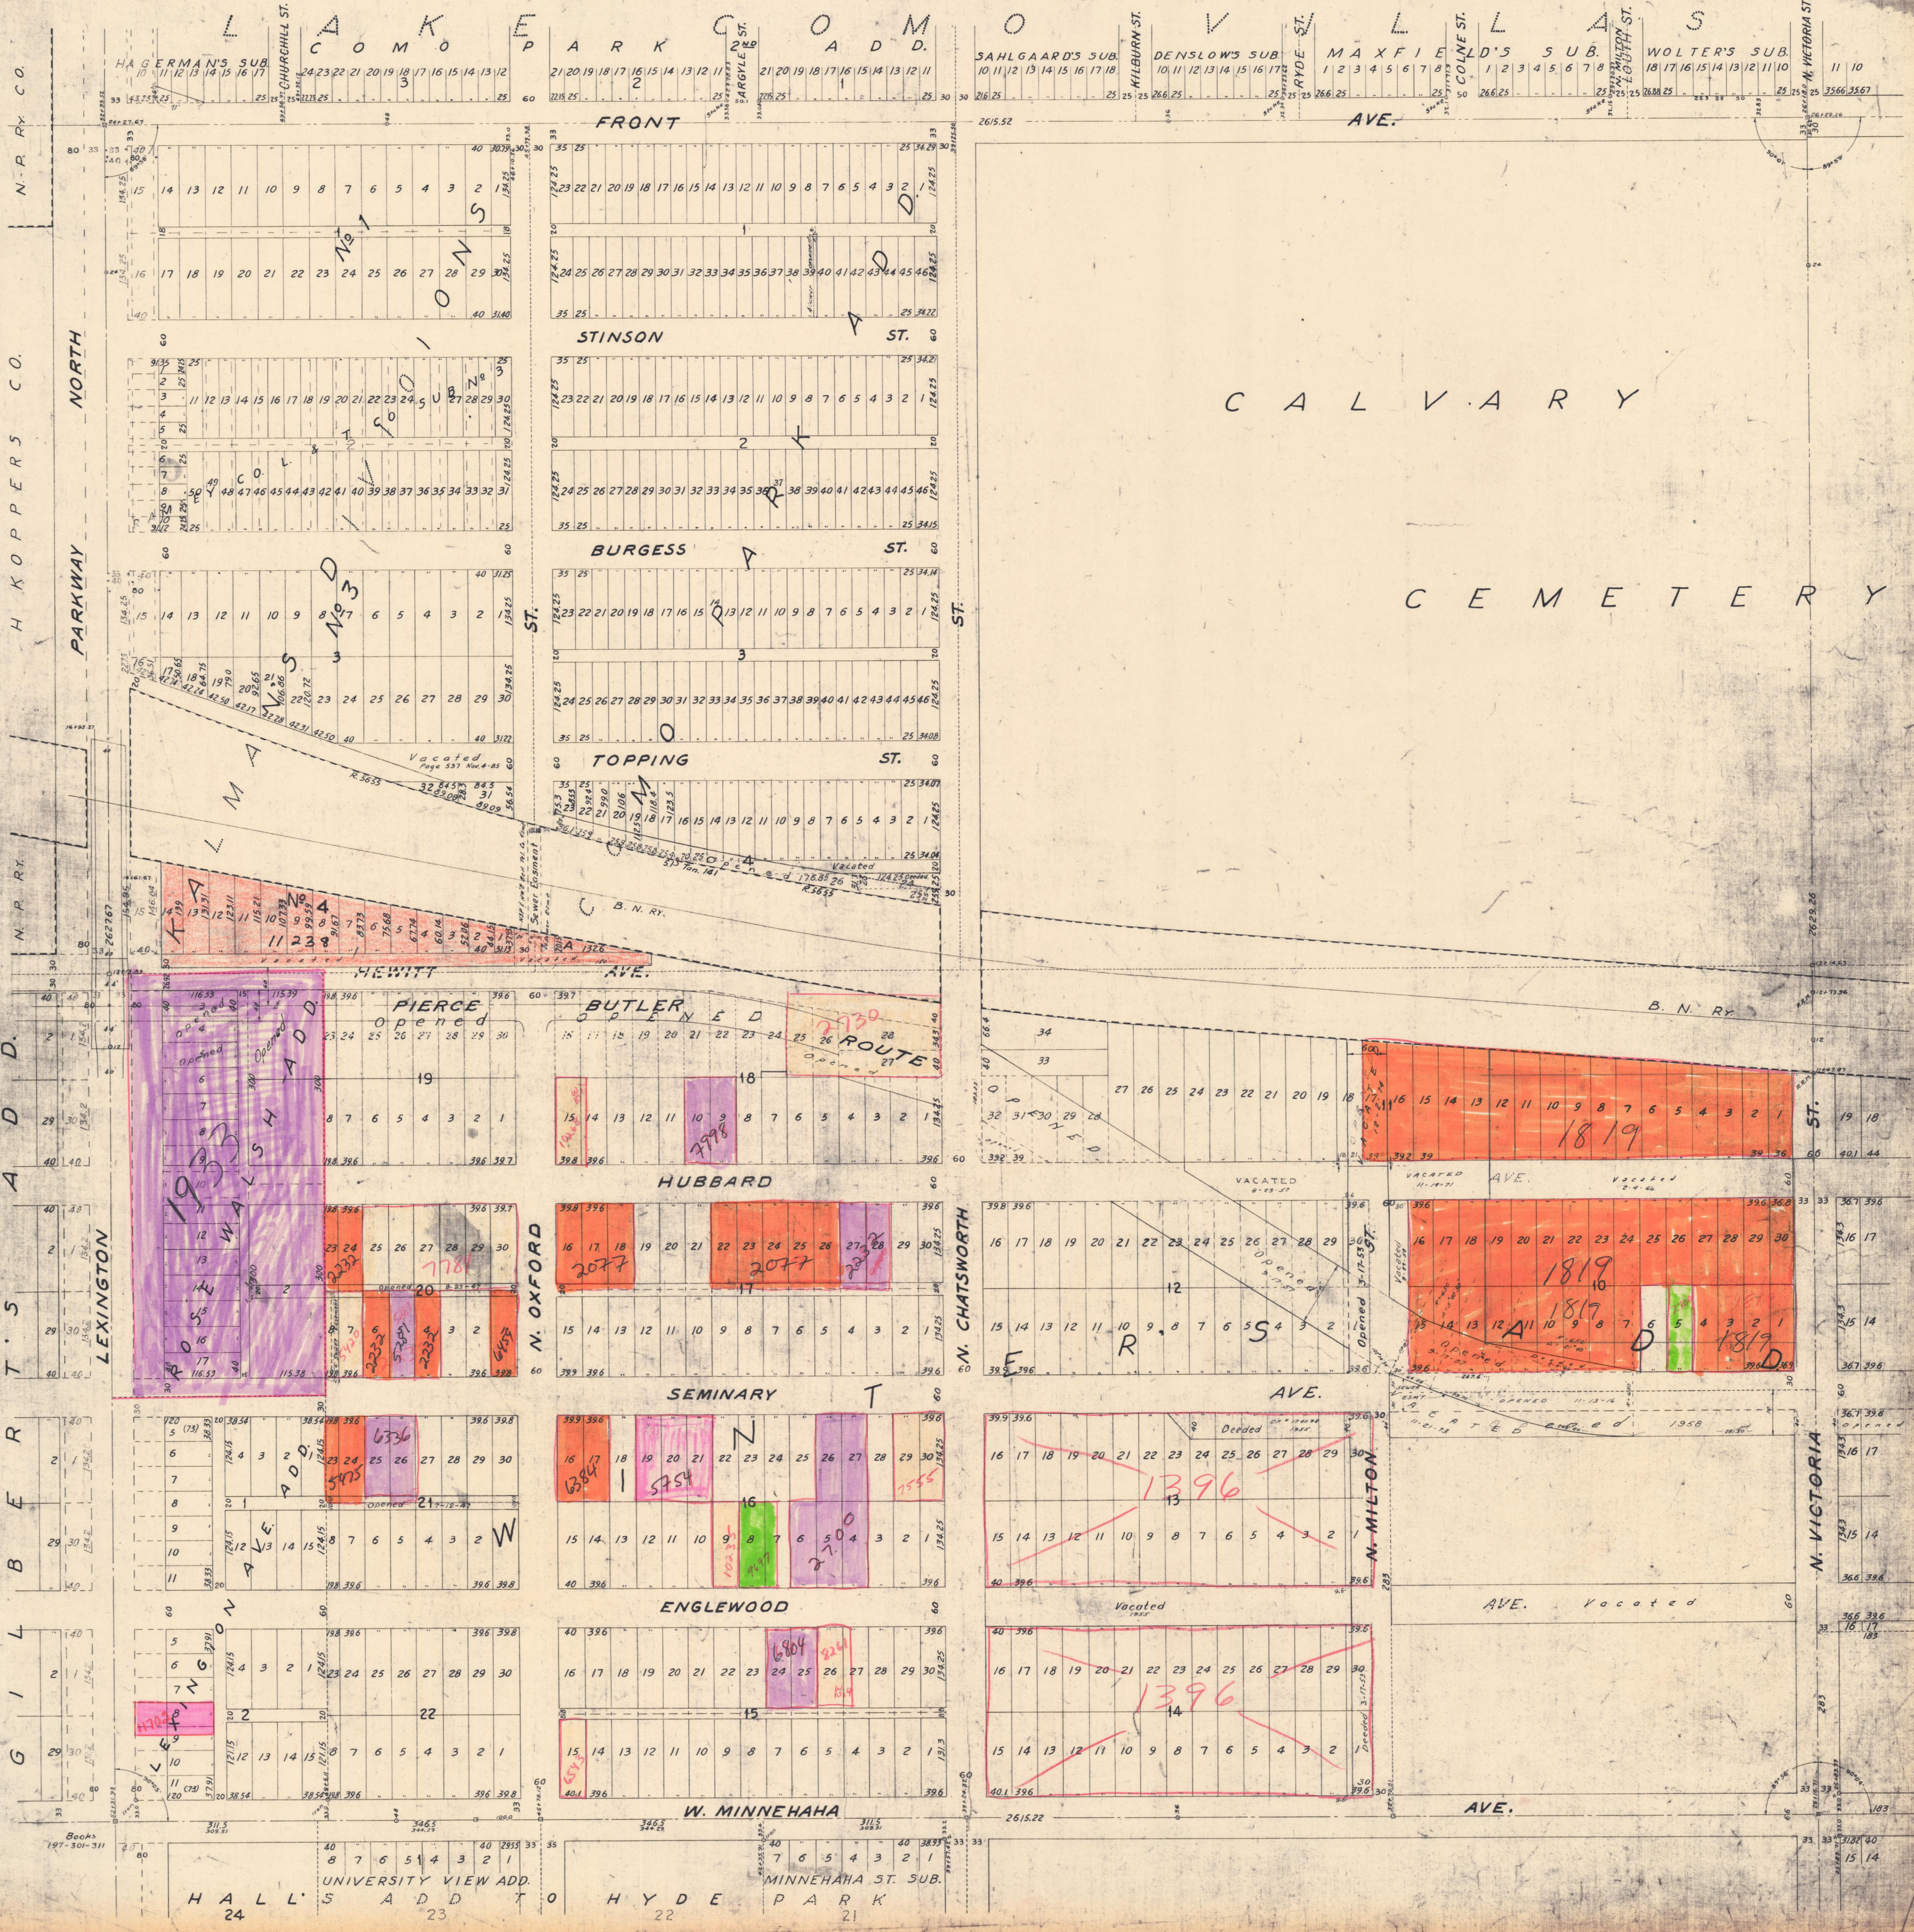

S. W. 1/4 Sec. 26—29—23

SW 1/4 26-29-23

DR 14

UNIVERSITY VIEW ADD. MINNEHAHA ST. SUB. HYDE PARK